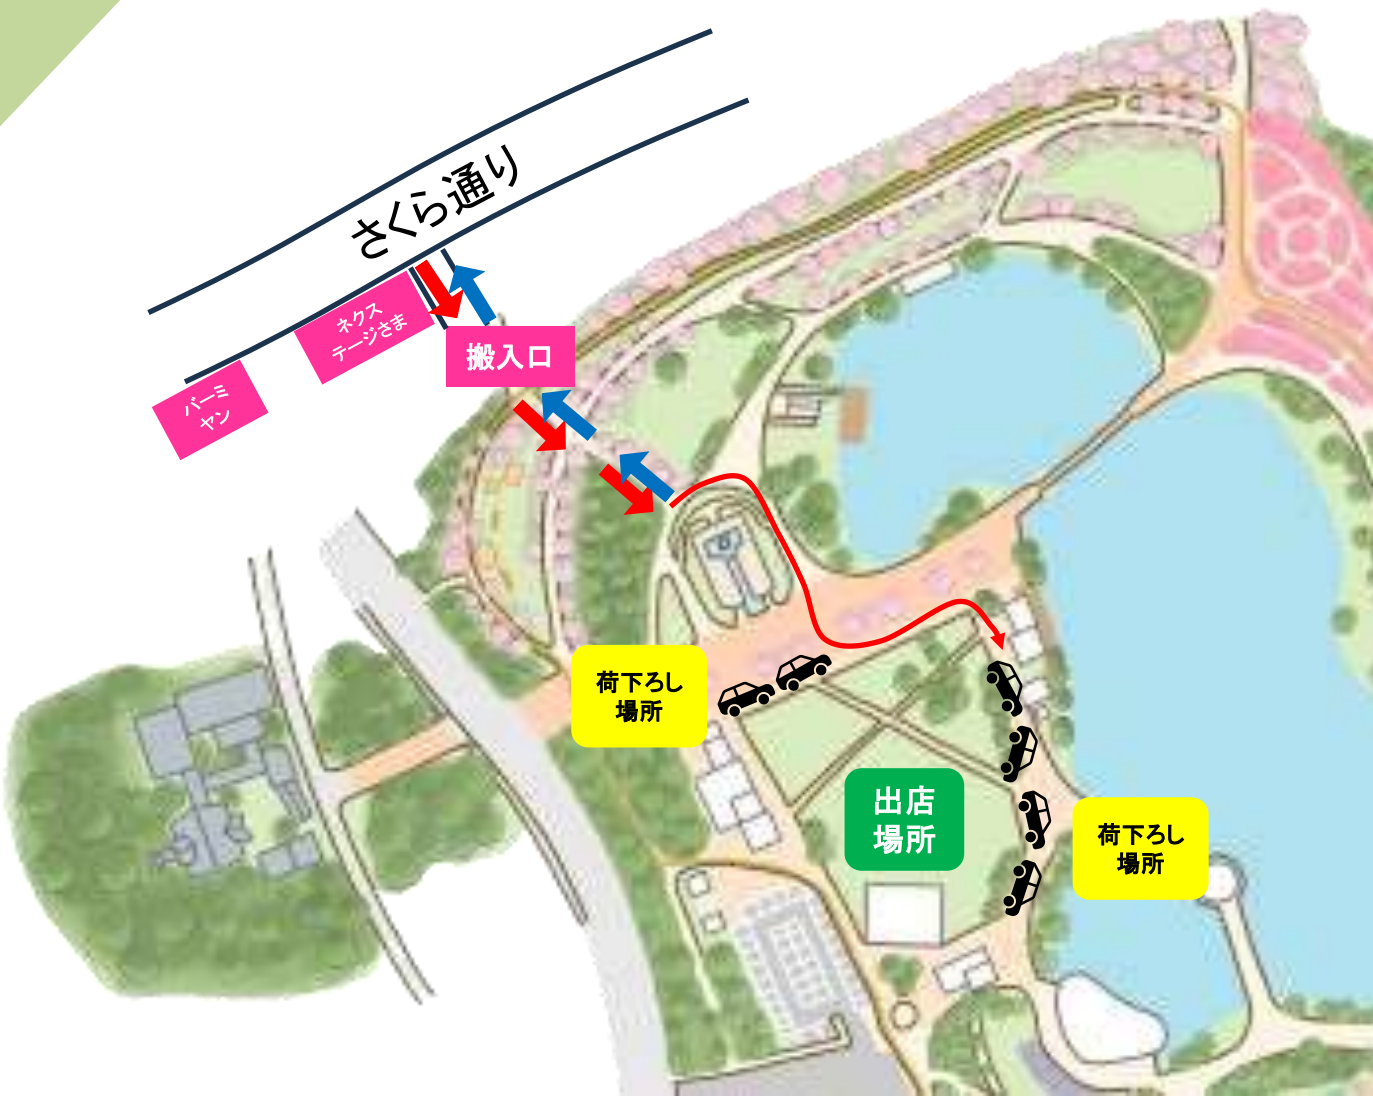

- ① さくら通り東側からネクステージ郡山店さま手前の道路を左折で進入してください。

- ② 開成山公園北口でスタッフがお名前の確認と通行許可証をお渡しします。

- ③ 順路に沿ってフリーマーケット会場まで移動し、ご自身の番号のブースに荷下ろししてください。ブース番号はメール本文にてご案内しております。

**!** 混雑しますので荷下ろしが終わったら速やかにお車の移動をお願いします。**!**

- ④ 搬入が終わったら同じく公園北口よりさくら通りに出て駐車場へ

## ② 開成山公園内へ搬入後の経路案内

・公園内を走行する際には  
①ハザードランプ点滅  
②10キロ以下走行  
厳守ください！

・駐車許可書は  
必ずお車の見える位置に  
掲示をお願いします。